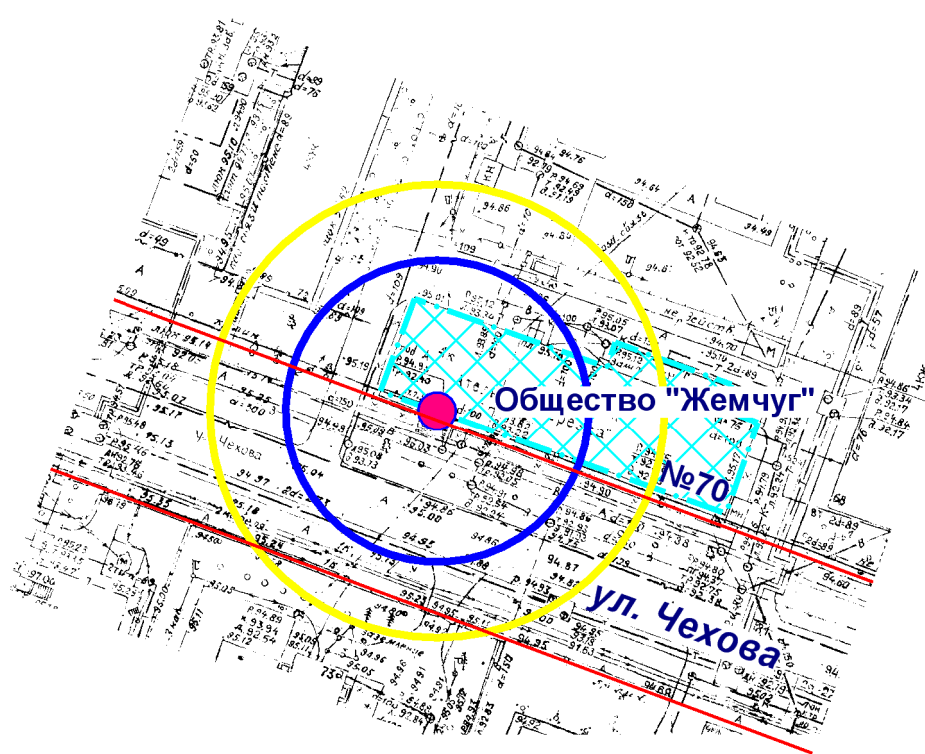

Схема границ прилегающих территорий

- Входы на объект
- ▨ Территория объекта
- Радиус 20 м
- Радиус 30 м

МУП "АРХИТЕКТОР"			Заказчик: Администрация городского округа "Город Йошкар-Ола"			
Директор		Парманов	Объект: Общество "Жемчуг" местоположение: РМЭ, г. Йошкар-Ола, ул. Чехова, д. 70			
Нач. ОИРД		Костик				
			Масштаб	Дата	Номер	Листов
Исполнитель		Николаева	1:1000		19-362	1